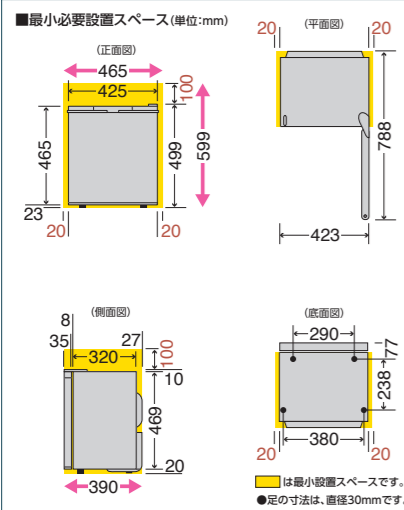

GR-HB30PT

左開きもあります GR-HB30PTL (WU) (TS) 庫内仕様は右開きと同じです。

オープン価格*

【定格内容積】27リットル 【質量】18kg

【外形寸法】幅425×奥行390×高さ499mm

薄型モデル

コンプレッサー方式で、奥行390mmの薄型モデル。

お土産などを収納するスペースも確保

庫内棚を取り外さず2Lペットボトルや1L紙パックが入る

受注生産

(WU)ホワイト

(TS)ブラウン

省エネ設計

静音タイプ
約16dB(A)*

客室の家具にすっきり収まる薄型フォルム。

壁にぴったりつけて置く

GR-HB40PA

左開きもあります GR-HB40PAL (WU) (TS) 庫内仕様は右開きと同じです。

オープン価格*

【定格内容積】38リットル 【質量】19kg

【外形寸法】幅425×奥行450×高さ520mm

収納力に優れたドアポケットと庫内で、快適なひとときを。

受注生産

1L紙パック2本と、500mlペットボトルがラクに入る