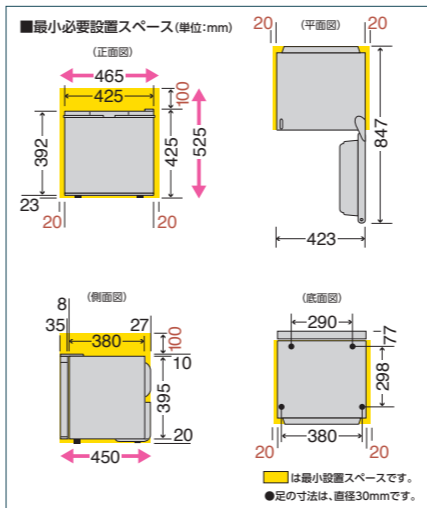

GR-HB30PT

左開きもあります GR-HB30PTL (WU) (TS) 庫内仕様は右開きと同じです。

オープン価格*

【定格内容積】27リットル 【質量】18kg

【外形寸法】幅425×奥行390×高さ499mm

薄型モデル

コンプレッサー方式で、奥行390mmの薄型モデル。

お土産などを収納するスペースも確保

GR-HB40PA

左開きもあります GR-HB40PAL (WU) (TS) 庫内仕様は右開きと同じです。

オープン価格*

【定格内容積】38リットル 【質量】19kg

【外形寸法】幅425×奥行450×高さ520mm

収納力に優れたドアポケットと庫内で、快適なひとときを。

受注生産

1L紙パック2本と、500mlペットボトルがラクに入る

(WU)ホワイト

(TS)ブラウン

省エネ設計

静音タイプ
約16dB(A)*

GR-HB30PA

左開きもあります GR-HB30PAL (WU) (TS) 庫内仕様は右開きと同じです。

オープン価格*

【定格内容積】27リットル 【質量】18kg

【外形寸法】幅425×奥行450×高さ425mm

受注生産

1L紙パック2本と、500mlペットボトルがラクに入る

(WU)ホワイト

(TS)ブラウン

省エネ設計

静音タイプ
約16dB(A)*

インバーター搭載だからできる優れた省エネ設計