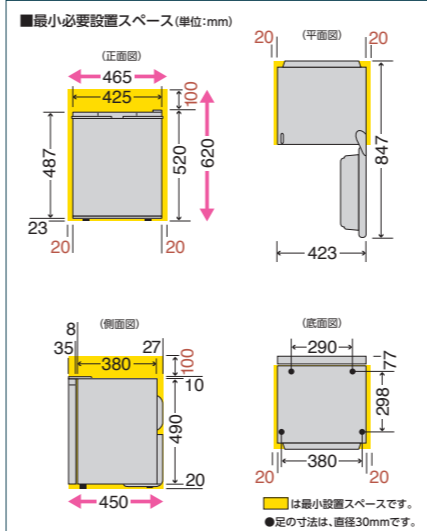

GR-HB30PT

左開きもあります GR-HB30PTL (WU) (TS) 庫内仕様は右開きと同じです。

オープン価格*

【定格内容積】27リットル 【質量】18kg

【外形寸法】幅425×奥行390×高さ499mm

薄型モデル

コンプレッサー方式で、奥行390mmの薄型モデル。

お土産などを収納するスペースも確保

庫内棚を取り外さず2Lペットボトルや1L紙パックが入る

受注生産

(WU)ホワイト

(TS)ブラウン

省エネ設計

静音タイプ
約16dB(A)*

客室の家具にすっきり収まる薄型フォルム。

壁にぴったりつけて置く

GR-HB40PA

左開きもあります GR-HB40PAL (WU) (TS) 庫内仕様は右開きと同じです。

オープン価格*

【定格内容積】38リットル 【質量】19kg

【外形寸法】幅425×奥行450×高さ520mm

収納力に優れたドアポケットと庫内で、快適なひとときを。

受注生産

1L紙パック2本と、500mlペットボトルがラクに入る

【外形寸法】幅425×奥行450×高さ425mm

受注生産

1L紙パック2本と、500mlペットボトルがラクに入る

(WU)ホワイト

(TS)ブラウン

省エネ設計

静音タイプ
約16dB(A)*

インバーター搭載だからできる優れた省エネ設計