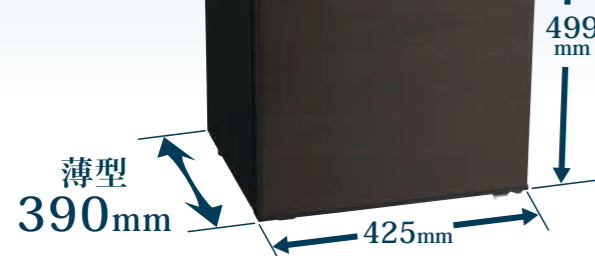

GR-HB40PA

左開きもあります GR-HB40PAL (WU) (TS) 庫内仕様は右開きと同じです。

オープン価格*

【定格内容積】38リットル 【質量】19kg

【外形寸法】幅425×奥行450×高さ520mm

収納力に優れたドアポケットと庫内で、快適なひとときを。

受注生産

1L紙パック2本と、500mlペットボトルがラクに入る