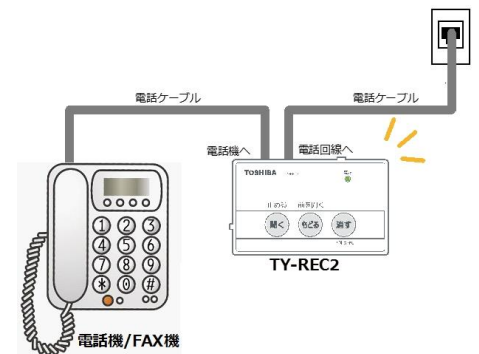

3. 録音した音声を外部に取り出せる音声出力端子付

本体横の音声出力端子にICレコーダー等の録音機器を接続すると、録音された内容を音声データとして取り出し、保存することができます。

4. ファックス、ナンバーディスプレイ、留守番録音機能もそのまま使用可能

電話機の設定変更をする必要なくファックス、ナンバーディスプレイ、留守番録音機能がそのまま使えます。

5. 取り付け簡単、電話工事不要

モジュラーと電話機の間付属のモジュラーコードで接続するだけ使用可能。

電話機との接続イメージ

【新製品の仕様】

形名	TY-REC2	
色	(W) ホワイト	
外形寸法 ^{注2}	幅 115 mm×奥行 70 mm×高さ 30 mm	
質量	約 105g	
電源	ACアダプター AC100-240V 50/60Hz 0.2A DC9V 500mA	
消費電力	待機時 1.2W/最大 4.5W	
適用回線	アナログ2線式 (アナログ回線、PBX回線、INS回線、IP回線)	
録音仕様	録音方式	自動
	保存方式	上書き録音
	保存方法	内部メモリー
	録音時間	約 60分
	ファイル作成 消去方式	1通話ごとに1件 長時間通話の場合 最大約30分、最大30件 個別
再生仕様	録音音声の取り出し	アナログ/音声出力端子
入出力端子	音声出力端子	Φ3.5 ミニジャック
	電話回線端子	モジュラー (4P)
	電話機端子	モジュラー (4P)
	電源入力端子	DC9V
付属品	ACアダプター(DC9V 500mA、1.8m)、モジュラーコード(1m) 保証書付取扱説明書、簡単取り付けガイド	